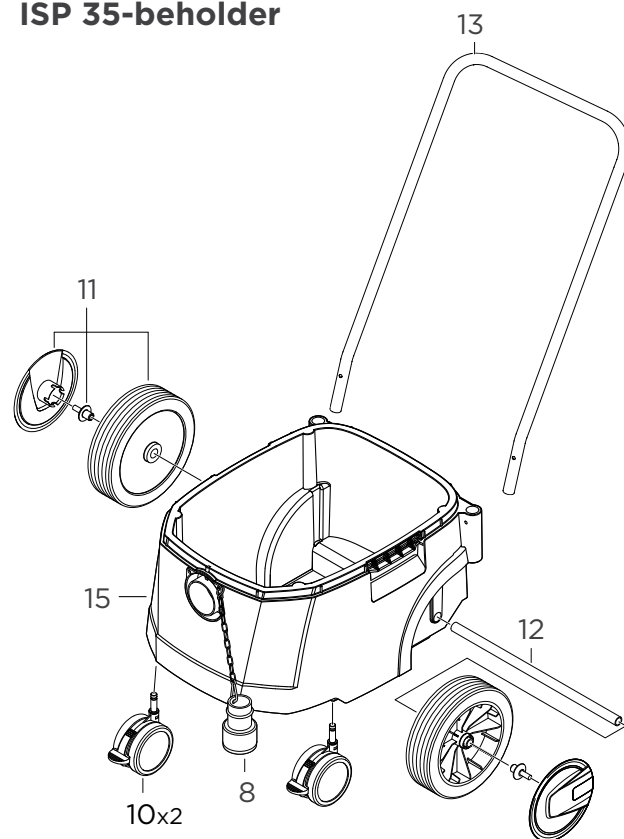

RESERVEDELE TIL STARMIX ISC-, IST- OG ISP-STØVSUGERE

ISC 25-beholder

IS 25-beholder

ISP 35-beholder

Nr.	Vare-nr.	DB-nr.	Reservedel
1	MY-86811	1442962	Fronthjul i plast, sæt á 2 stk.
2	SX-409528	1588322	Lågclips, sæt á 2 stk.
3	SX-409535	1535219	Baghjul og propsæt til IS
4	SX-408903	1590589	Hjulpropper, sæt á 2 stk.
5	SX-409580	1619432	Hjulbøsninger, sæt á 2 stk.
6	SX-509358	2028770	Aksel til ISC 25-beholder
7	SX-523545		Aksel til IS/IST 25-beholder
8	SX-406930BULK		Indsugningsprop med kæde
9	SX-011844	1529903	Komplet ISC 25-beholder
10	SX-408408	1588321	Fronthjul i plast, sæt á 2 stk.
11	SX-408347	1579846	Komplet baghjulssæt
12	SX-511399	1579846	Aksel til ISP 35-beholder
13	MY-85996		Kørebøjle til ISP-beholder
14	SX-445151	2021682	Komplet spand til ISC, 25 l
15	SX-444888		Komplet spand til ISP, 35 l
	SX-193908	1529905	Komplet spand til ISC, 50 l