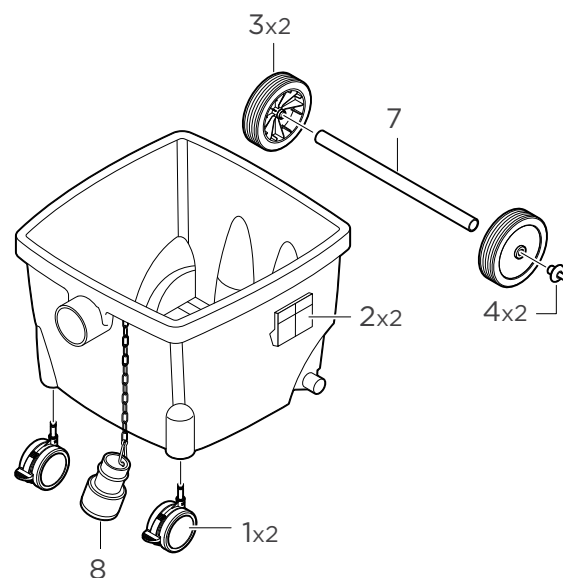

RESERVEDELE TIL STARMIX ISC-, IST- OG ISP-STØVSUGERE

ISC 25-beholder

IS 25-beholder

ISP 35-beholder

Nr.	Vare-nr.	DB-nr.	Reservedel
1	MY-86811	1442962	Fronthjul i plast, sæt á 2 stk.
2	SX-409528	1588322	Lågclips, sæt á 2 stk.
3	SX-409535	1535219	Baghjul og propsæt til IS
4	SX-408903	1590589	Hjulpropper, sæt á 2 stk.
5	SX-409580	1619432	Hjulbøsninger, sæt á 2 stk.
6	SX-509358	2028770	Aksel til ISC 25-beholder
7	SX-523545		Aksel til IS/IST 25-beholder
8	SX-406930BULK		Indsugningsprop med kæde
9	SX-011844	1529903	Komplet ISC 25-beholder
10	SX-408408	1588321	Fronthjul i plast, sæt á 2 stk.
11	SX-408347	1579846	Komplet baghjulssæt
12	SX-511399	1579846	Aksel til ISP 35-beholder
13	MY-85996		Kørebøjle til ISP-beholder
14	SX-445151	2021682	Komplet spand til ISC, 25 l
15	SX-444888		Komplet spand til ISP, 35 l
	SX-193908	1529905	Komplet spand til ISC, 50 l