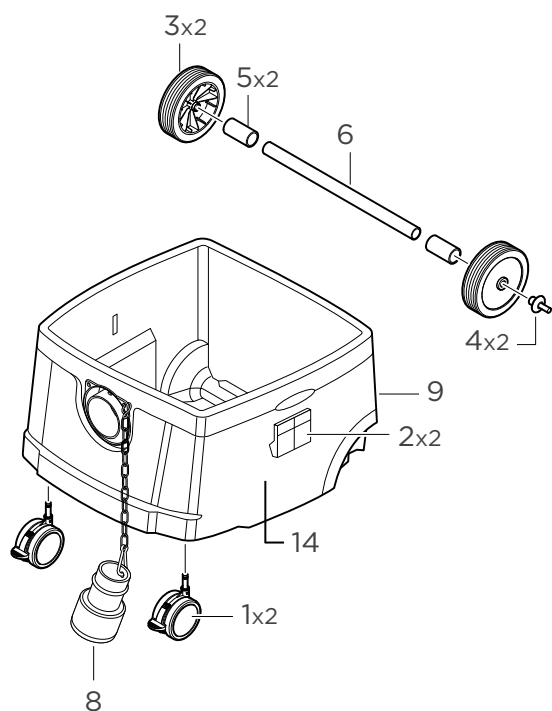

RESERVEDELE TIL STARMIX ISC-, IST- OG ISP-STØVSUGERE

ISC 25-beholder

IS 25-beholder

ISP 35-beholder

Nr.	Vare-nr.	DB-nr.	Reservedel
1	MY-86811	1442962	Fronthjul i plast, sæt á 2 stk.
2	SX-409528	1588322	Lågclips, sæt á 2 stk.
3	SX-409535	1535219	Baghjul og propsæt til IS
4	SX-408903	1590589	Hjulpropper, sæt á 2 stk.
5	SX-409580	1619432	Hjulbøsninger, sæt á 2 stk.
6	SX-509358	2028770	Aksel til ISC 25-beholder
7	SX-523545		Aksel til IS/IST 25-beholder
8	SX-406930BULK		Indsugningsprop med kæde
9	SX-011844	1529903	Komplet ISC 25-beholder
10	SX-408408	1588321	Fronthjul i plast, sæt á 2 stk.
11	SX-408347	1579846	Komplet baghjulssæt
12	SX-511399	1579846	Aksel til ISP 35-beholder
13	MY-85996		Kørebøjle til ISP-beholder
14	SX-445151	2021682	Komplet spand til ISC, 25 l
15	SX-444888		Komplet spand til ISP, 35 l
	SX-193908	1529905	Komplet spand til ISC, 50 l